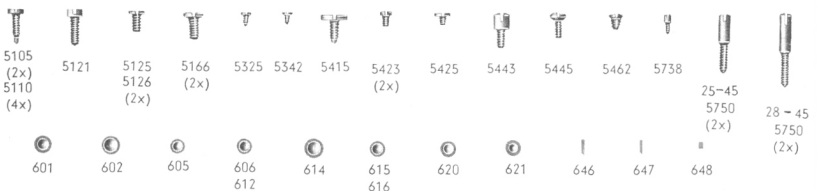

CERTINA

Pièces de rechange
 Spare parts
 Piezas de recambio
 Ersatzteile
 Pezzi di ricambio

Cal. 25-45
 28-45

11 1/2"	∅ 25,60 mm	} H. : 6.00 mm SCD-AUT 21 R 18000 Ah
12 1/2"	∅ 28,00 mm	

1:1

2:1

CERTINA

Liste des pièces de rechange
Spare part list
 Lista de las piezas de recambio
Liste der Ersatzteile
 Elenco dei pezzi di ricambio

Cal. 25-45
28-45

Pièce No. <i>Part No.</i> Pieza No. <i>Ersatzteil No.</i> Pezzo No.	Calibre de base <i>Basic calibre</i> Calibre de base <i>Grundkaliber</i> Calibro di base	Pièce No. <i>Part No.</i> Pieza No. <i>Ersatzteil No.</i> Pezzo No.	Calibre de base <i>Basic calibre</i> Calibre de base <i>Grundkaliber</i> Calibro di base	Vis <i>Screws</i>	Tornillos <i>Schrauben</i>	Viti
				Pièce No. <i>Part No.</i> Pieza No. <i>Ersatzteil No.</i> Pezzo No.	Calibre de base <i>Basic calibre</i> Calibre de base <i>Grundkaliber</i> Calibro di base	
166 (2×)	25-45	425	25-45	5105 (2×)		23-35
169 (2×)	25-45	430	25-45	5110 (4×)	= No. 5105	
169/1	23-35	435	25-45	5121		25-45
180/2	25-45	440	25-45	5125		410
		443	25-45	5126 (2×)	= No. 5125	
195	25-45	445	25-45	5166 (2×)		25-45
205	23-35	450	23-35	5325		12-10
210	23-35	462	25-45	5342		23-35
227	23-35	498/1	8 3/4'''	5415		25-45
245	23-35	705	25-45	5423 (2×)		230
250	23-35	710	25-45	5425		258
260	23-35	714	23-35	5443		25-45
300/2	25-45	721	25-45	5445		410
301/1	25-45	724	25-45	5462		23-35
324	23-20	730	25-45	5738		23-20
3241	300			25-45 5750 (2×)		25-45
3242	300			28-45 5750 (2×)		28-45
3243	300					
3244	12-10					
325	300					
3252	300					
342	25-45					
358	25-45					
401	25-45					
404	25-45					
407	25-45					
410	25-45					
415	25-45					
420/423	25-45					
				Pierres	Piedras	Pietre
				<i>Jewels</i>	<i>Steine</i>	
				601	25-35	} 23 R
				602	= No. 601	
				605	25-45	
				606	410	
				612	= No. 606	
				614	25-35	
				615	25-45	
				616	= No. 615	
				620	23-20	
				621	23-20	